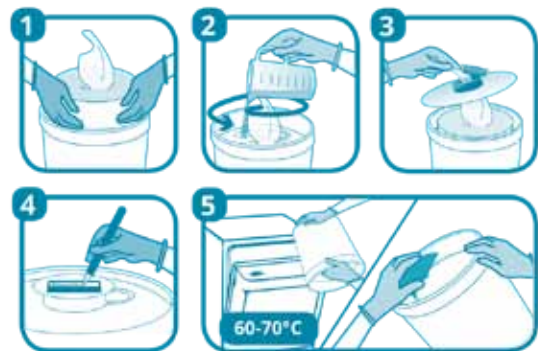

Spenderimer 3,4L

3,4 Liter Eimer
Deckel mit farbigen Spendereinsätzen wählbar:
Sternform: Blau (Standardfarbe), Grün, Rot, Gelb, Pink

Artikel Nr. Einheit Pro Palette
E-23-31000 Stück

Vliesrolle für Spenderimer

Universalwischtuch aus Viskosevlies für Spenderimer
Ideal zur Beseitigung von Schmutz, Öl, Silikon, Farben, u.s.w.

- 90 Blatt
- 29 x 30 cm, weiß, 50 g/m²
- gefaltet auf 15 cm
- aus Viskosevlies, 100% PET
- 8 Rollen pro Karton

Artikel Nr. Einheit Pro Karton Pro Palette
E-23-20003 Stück 8 320

Mechniker Vliestuch

- 150 Tücher geschnitten in Spenderbox
- Blattgröße: 29 x 38 cm, blau 70 g/m²
- VIS/PET, 55/45
- nass und trocken verwendbar
- reißfest, saugstark, fusselfrei, für empfindliche Oberflächen
- lösungsmittelbeständig

Anwendungen: Industrie, Lackerei, Fahrzeugtechnik, Druckerei, Sterilraum, Getriebe- und Werkzeugbau.

Artikel Nr. Einheit Pro Palette
E-23-20002 Karton 200 Karton

Classic Vliestuch

- 100 Tücher geschnitten in Spenderbox
- Blattgröße: 29 x 38 cm, weiß 72 g/m²
- VIS/PET, 70/30
- nass und trocken verwendbar
- reißfest, saugstark, fusselfrei, für empfindliche Oberflächen
- lösungsmittelbeständig