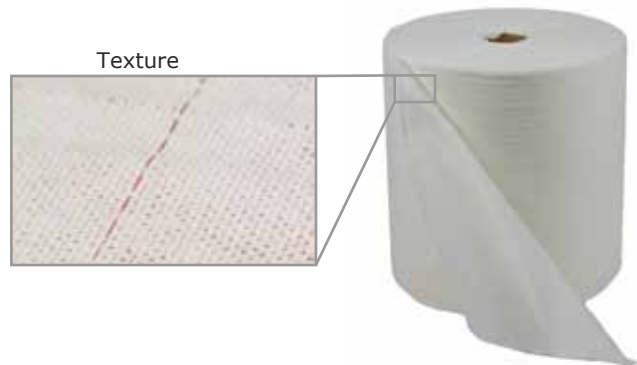

Wischtuch / Poliertuch Rolle

1. 500 Blatt Rolle
   - ca. 70 g/m²
2. auf Papphülle

Artikel Nr.	Einheit	Pro Palette
E-23-20005	Stück	66

Wandhalterung Wischtuchrolle

Wandhalterung für unsere Wischtuch- und Poliertuchrollen