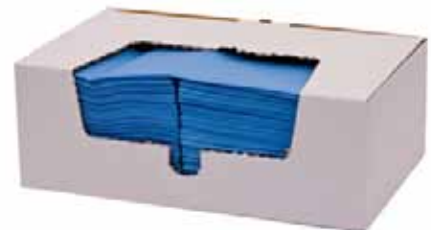

Spenderimer 3,4L

3,4 Liter Eimer
Deckel mit farbigen Spendereinsätzen wählbar:
Sternform: Blau (Standardfarbe), Grün, Rot, Gelb, Pink

Artikel Nr. Einheit Pro Palette
E-23-31000 Stück

Vliesrolle für Spenderimer

Universalwischtuch aus Viskosevlies für Spenderimer
Ideal zur Beseitigung von Schmutz, Öl, Silikon, Farben, u.s.w.

- 90 Blatt
- 29 x 30 cm, weiß, 50 g/m²
- gefaltet auf 15 cm
- aus Viskosevlies, 100% PET
- 8 Rollen pro Karton

Artikel Nr. Einheit Pro Karton Pro Palette
E-23-20003 Stück 8 320

Mechniker Vliestuch

- 150 Tücher geschnitten in Spenderbox
- Blattgröße: 29 x 38 cm, blau 70 g/m²
- VIS/PET, 55/45
- nass und trocken verwendbar
- reißfest, saugstark, fusselfrei, für empfindliche Oberflächen
- lösungsmittelbeständig

Anwendungen: Industrie, Lackerei, Fahrzeugtechnik, Druckerei, Sterilraum, Getriebe- und Werkzeugbau.

Artikel Nr. Einheit Pro Palette
E-23-20002 Karton 200 Karton

Classic Vliestuch

- 100 Tücher geschnitten in Spenderbox
- Blattgröße: 29 x 38 cm, weiß 72 g/m²
- VIS/PET, 70/30
- nass und trocken verwendbar
- reißfest, saugstark, fusselfrei, für empfindliche Oberflächen
- lösungsmittelbeständig